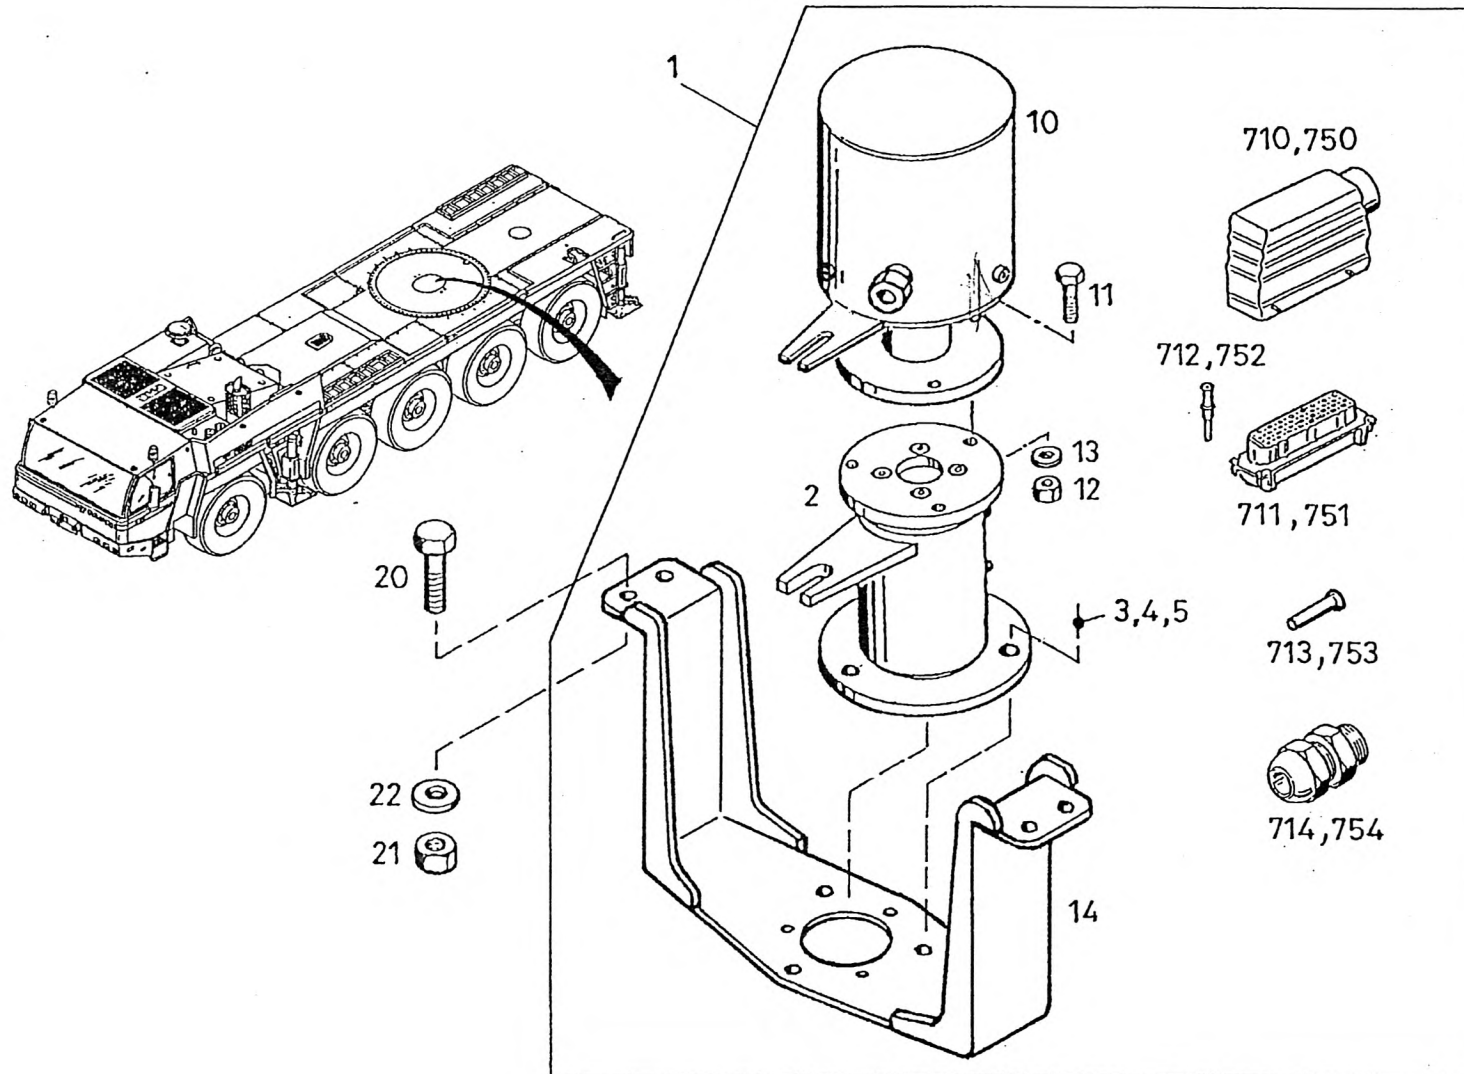

ROTARY LEADTHROUGH INSTALLATION
DREHDURCHFUEHRUNG EINBAU
JOINT TOURNANT ASS

997-077-65966

Figure
Bild
Figure

7765966

5909-01

ROTARY LEADTHROUGH INSTALLATION
DREHDURCHFUEHRUNG EINBAU
JOINT TOURNANT ASS

997-077-65966

Figure
Bild
Figure

7765966

5909-01

Item Pos. Réf	Part No. Teil-Nr. Pièce No	Designation Benennung Désignation	all alle tous	Qty/assy Stck/Variante Pièce/ensemble								Figure Bild Figure
				A	B	C	D	E	F	G	H	
1	997-077-65967	ROTARY LEADTHROUGH ASSY DREHDURCHFUEHRUNG KPL JOINT TOURNANT CPL	1									
2	997-077-65969	ROTARY LEADTHROUGH DREHDURCHFUEHRUNG JOINT TOURNANT	1									5909-03
3	997-000-56679	HEX BOLT M16X40 6KT-SCHRAUBE VIS HEXAGONALE	3									
4	997-000-57133	HEX NUT m16 6KT-MUTTER ECROU HEXAGONALE	3									
5	997-015-47847	DISK 17 SCHEIBE DISQUE	3									
10	997-070-06987	SLIP RING BULK SCHLEIFRINGKOERPER CORPS BAGUE COLLECTR	1									5909-02
11	997-000-56653	HEX BOLT M8X35 6KT-SCHRAUBE VIS HEXAGONALE	3									
12	997-000-57126	HEX NUT M8 6KT-MUTTER ECROU HEXAGONALE	3									
13	997-000-63704	DISK 8,4 SCHEIBE DISQUE	3									
14	997-077-65964	BRACKET HALTER SUPPORT	1									
20	997-000-63314	HEX BOLT M12X35 6KT-SCHRAUBE VIS HEXAGONALE	4									
21	997-000-57130	HEX NUT M12 6KT-MUTTER ECROU HEXAGONALE	4									
22	997-000-63701	DISK 13 SCHEIBE DISQUE	4									
710	997-077-30628	GROMMET HOUSING TUELLENGEHAUSE BOITIER DE DOUILLE	1									
711	997-009-00427	BUSHING INSERT 25P+PE BUCHSENEINSATZ INSERTION A DOUILLE	1									